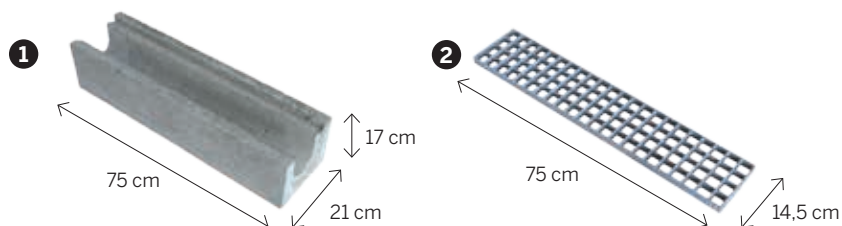

TLAKOVCI PODLESNIK

Naša kakovost, vaše zaupanje.

Tehnični podatki

Linija Klasik

KOMUNALNI ELEMENT

LINIJSKI POŽIRALNIK

NARAVNO BETONSKA POVRŠINA

Linija Klasik

KOMUNALNI ELEMENT

LINIJSKI POŽIRALNIK

NARAVNO BETONSKA POVRŠINA

■	DIMENZIJA d/š/v (cm)	kom/m'	kg/kom	paleta (kom)	kg/paleta	BARVA	ŠIFRA
1	75 x 21 x 17	1,3	45	-	-	naravno siva	162228
2	75 x 14,5 pocinkana mreža		3	-	-		162235
	skupaj		48	24	1160		