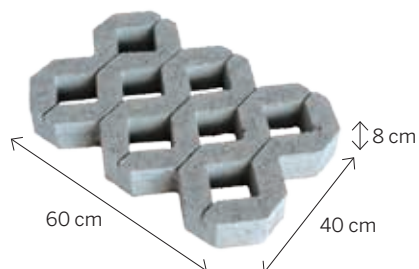

TLAKOVCI PODLESNIK

Naša kakovost, vaše zaupanje.

Tehnični podatki

Linija Klasik

TLAKOVEC

TRAVNA PLOŠČA

NARAVNO BETONSKA POVRŠINA

Linija Klasik

TLAKOVEC

TRAVNA PLOŠČA

NARAVNO BETONSKA POVRŠINA

DIMENZIJA d/š/v (cm)	kom/m ²	kg/kom	paleta (kom)	kg/paleta
60 x 40 x 8	4,16	27	48	1296

BARVA		ŠIFRA
	naravno siva	160002